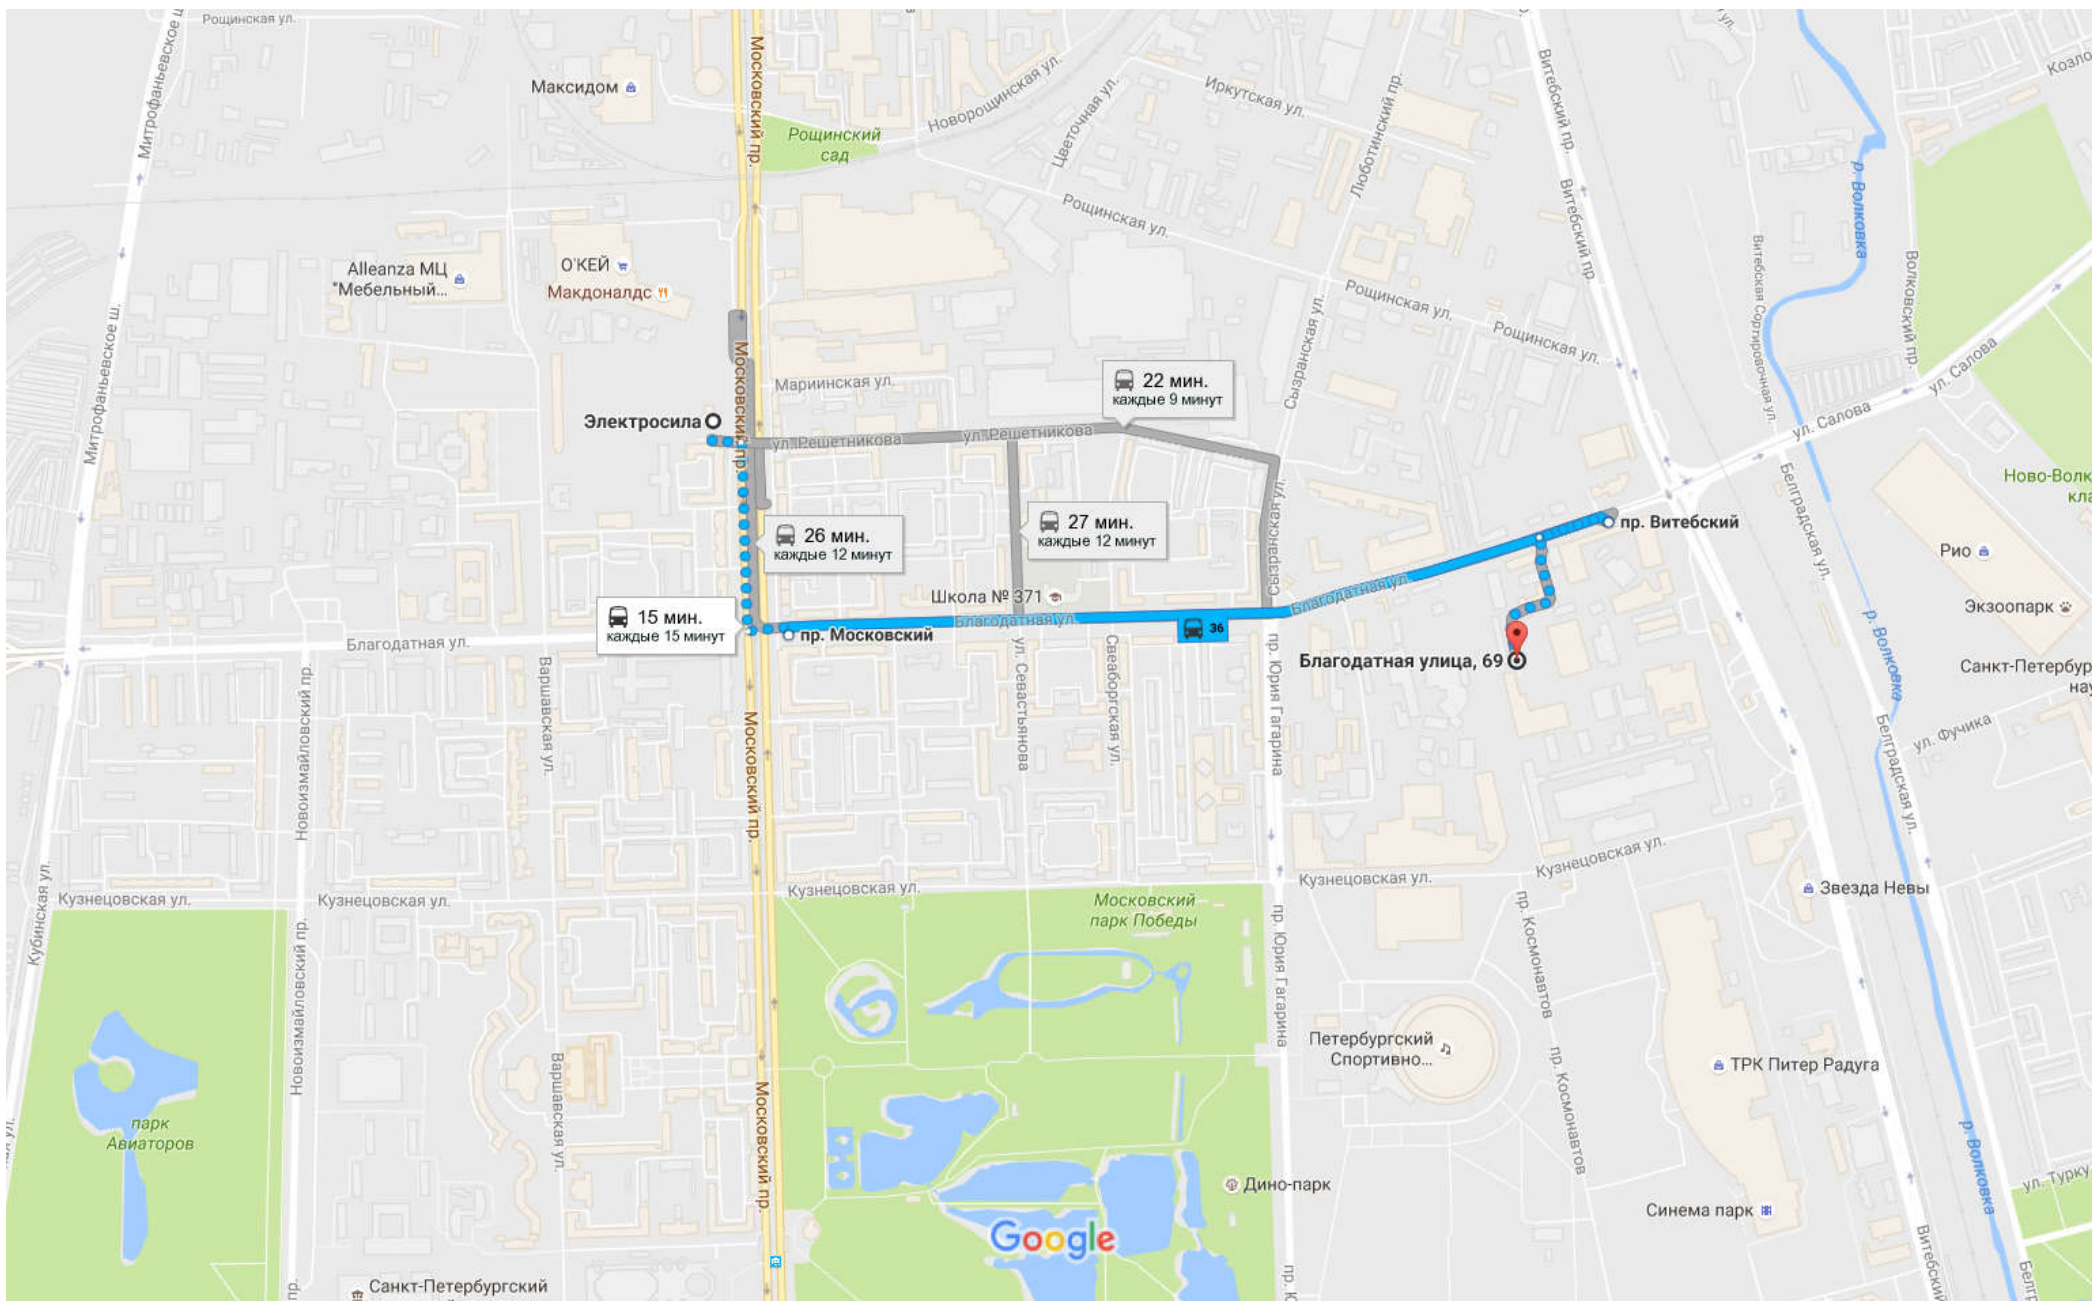

откуда: Электросила; куда: Благодатная улица, 69, Санкт-Петербург

10:26 – 10:41 (15 мин.)

10:26 Электросила, Московский проспект, 141, Санкт-Петербург

196105

Нужно идти пешком

≈6 мин. , 450 м

Обратите внимание, что маршрут может быть неточным, а также пролегать по улицам, не предназначенным для пешеходов.

Следуйте на восток в сторону пр. Московский

52 м

Поверните направо на пр. Московский

350 м

Поверните налево на ул. Благодатная

Пункт назначения будет справа

73 м

10:32 пр. Московский

**36** ст. м. Бухарестская

5 мин. (остановок: 3)

Перевозчик: СПб ГУП "Пассажиравтотранс" - О маршруте

10:37 пр. Витебский

Нужно идти пешком

≈4 мин. , 350 м

Обратите внимание, что маршрут может быть неточным, а также пролегать по улицам, не предназначенным для пешеходов.

Следуйте на запад по ул. Благодатная

110 м

Поверните налево

Дорога с частично ограниченным движением

270 м

10:41 Благодатная улица, 69

Санкт-Петербург

Стоимость: 30,00 ₽